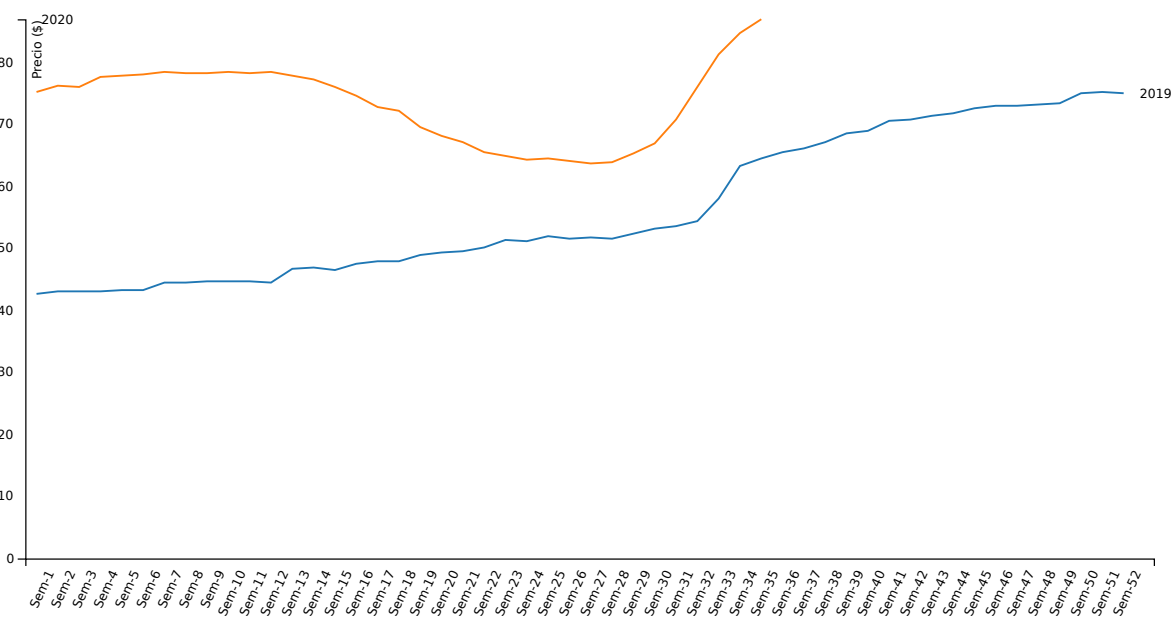

Cabezas	Capón general	Capón sin tipificar	Capón tipificado ²	Chanchas
Semana actual	78.281	58.351	19.930	1.737
Semana anterior	69.831	54.242	15.589	1.678
Variación (%)	12,1	7,58	27,85	3,52

¹ Para el cálculo del precio mínimo y máximo se toma como mínimo el 10% de las cabezas de menor y mayor precio respectivamente.

² Según sistema de tipificación por magro.

SISTEMA INFORMATIVO DE PRECIOS PORCINOS

Publicación semanal

Semana 35/2020

Evolución semanal de precios máximos para la categoría "Capón general"

Evolución semanal de las cabezas evaluadas para la categoría "Capón general"